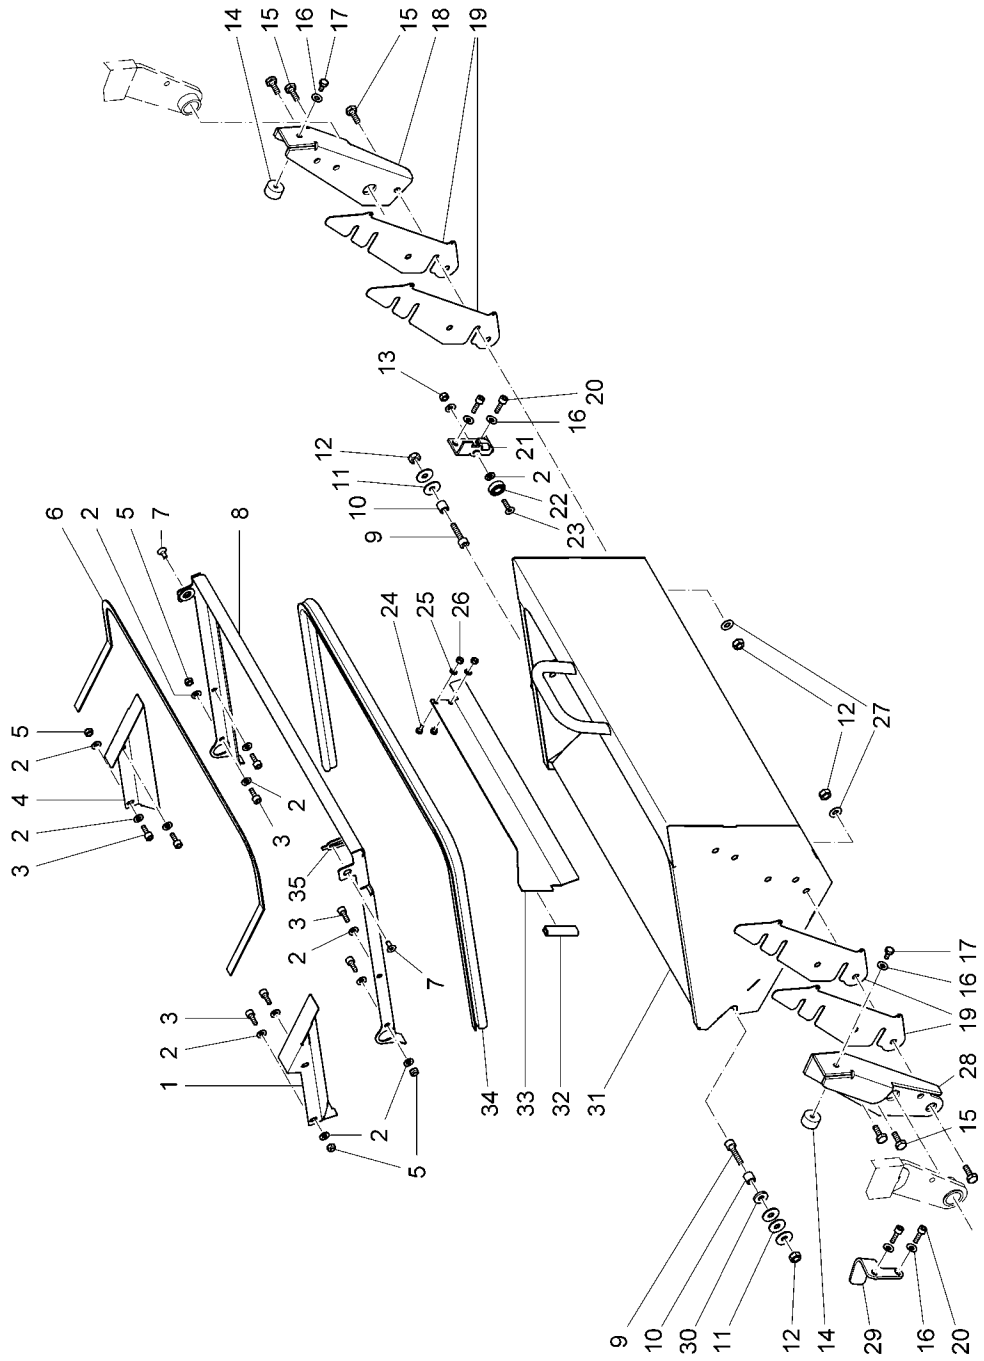

Lift-Up Disposal (Part 2)		
Pos.	Part No.	Description
1	01130300	Angel, L.H.
2	00053750	Washer
3	00045540	Cylinder head screw
4	01130310	Angel, R.H.
5	00051510	Hex. Nut
6	01130200	Gasket
7	00705440	Screw
8	01134590	Sealing plate
9	00045010	Cylinder head screw
10	01134600	Bushing
11	00046520	Washer
12	00053360	Hex. Nut
13	00053350	Hex. Nut
14	00733560	Bumper
15	00053310	Hex.bolt
16	00740090	Washer
17	00536320	Hex.bolt
18	01134610	Sheet metal
19	01134620	Sheet metal
20	00103300	Cylinder head screw
21	01134630	Sheet metal
22	00124830	Deep groove ball bearing
23	00101500	Screw
24	00104500	Hex.bolt
25	00740280	Washer
26	00053330	Hex. Nut
27	00740290	Washer
28	01134640	Sheet metal
29	01134650	Sheet metal
30	00855380	Washer
31	01134660	Dirt container
32	00161240	Edge protection
33	01134670	Sheet metal
34	00750430	Edge protection