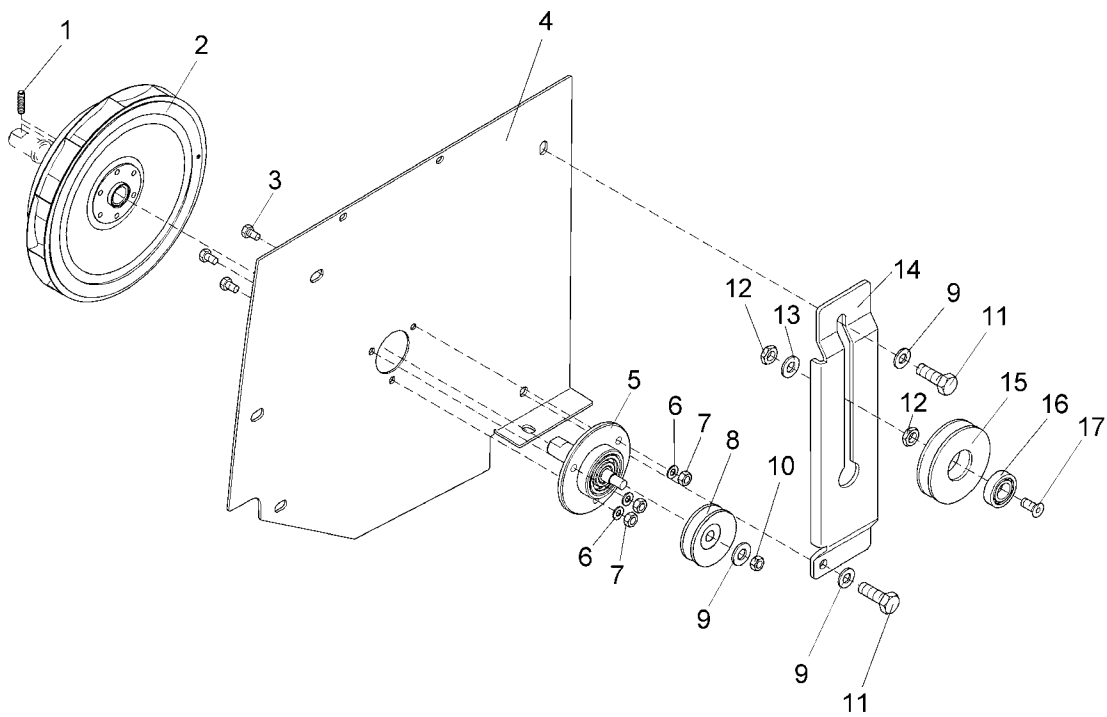

Fan bearing		
Pos.	Part No.	Description
1	00506780	Threaded pin
2	01131220	Rotating fan
3	00053010	Hex.bolt
4	03003350	Plate
5	01131230	Shaft
6	00740280	Washer
7	00053330	Hex. Nut
8	01131260	Belt pulley
9	00740090	Washer
10	00022330	Hex. Nut
11	00553690	Hex.bolt
12	00074710	Hex. Nut
13	00740290	Washer
14	01131270	Holder
15	01130970	Idler
16	00126330	Deep groove ball bearing
17	00021800	Screw