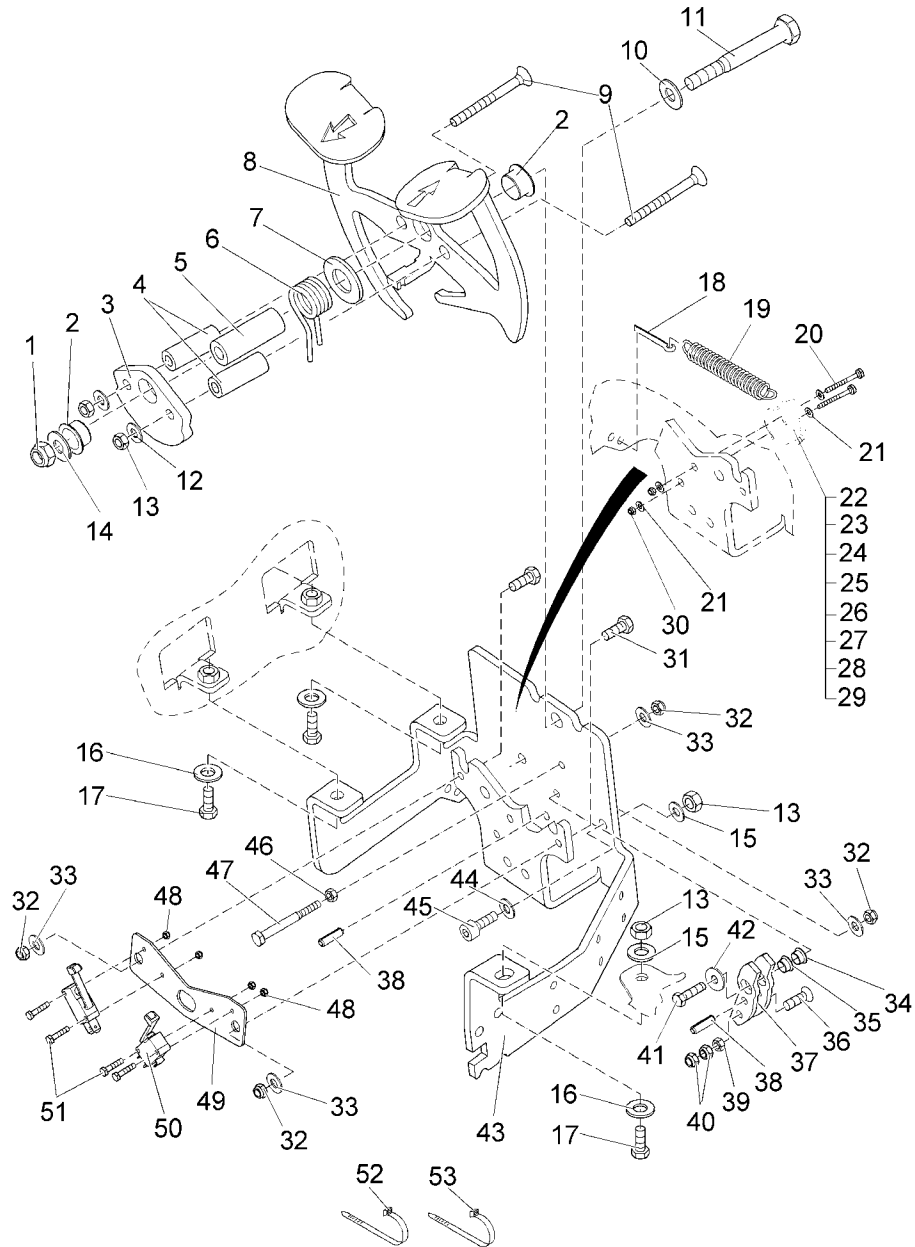

Side brush		
Pos.	Part No.	Description
1	00557600	Hex.bolt
2	00042900	Washer
3	01130610	Bearing
4	00041810	Hex.bolt
5	00046520	Washer
6	00053750	Washer
7	00051510	Hex. Nut
8	01130620	Holder
9	00855380	Washer
10	00132880	Hex. Nut
11	00054690	Hex.bolt
12	00695300	Washer
13	00974400	Bushing
14	00521270	Roller
15	00537390	Cylinder head screw
16	01130630	Holder
17	00553690	Hex.bolt
18	00152850	Drain plug
19	00041600	Hex.bolt
20	00029170	Bushing
21	01130640	Rope
22	00054020	Wing nut
23	00053330	Hex. Nut
24	01130650	Decal
25	00853730	Star handle
26	01130660	Side brush
27	01071480	Hose clamp
28	01130670	Bellows
29	00701250	Pressure spring
30	01130680	Holder
31	00740090	Washer
32	01132360	Gear support R.H.
33	00740280	Washer
34	00104500	Hex.bolt
35	00157690	Washer
36	00154680	Screw
37	01132370	Covering
38	00871350	Washer
39	01132790	Drive shaft
40	00072940	Feather key
41	01130710	Narrow drive belt
42	01130720	Bush
43	01130730	Belt pulley
44	01130740	Gear
45	00020610	Supporting ring
46	00022440	Retaining ring
47	01131530	Cap
48	00053350	Hex. Nut
49	00156720	Washer
50	00740930	Roller
51	00855240	Bushing
52	00138180	Hex.bolt
53	01132380	Fitted key
54	00695680	Fillister-head screw
55	00022230	Retaining ring
56	00041590	Supporting ring
57	01132800	Deflector grey

Front wheel drive		
Pos.	Part No.	Description
1	00048400	Slotted nut
2	00027880	Cotter pin
3	00743290	Washer
4	01132770	Parallel key
5	01132760	Guidance disk, cpl.
6	00136910	Cylinder head screw
7	00053730	Washer
8	00051520	Hex. Nut
9	01130030	Nilos ring
10	00048410	Cone roller bearing
11	03002980	Front wheel bearing plate
12	00053360	Hex. Nut
13	00870090	Washer
14	00135030	Cylinder head screw
15	00053310	Hex.bolt
16	00137930	Cone roller bearing
17	00743270	Lever
18	01133800	Wheelmount
19	00108590	Cylinder head screw
20	01131720	Hub
21	00133260	Washer
22	00740310	Washer
23	00133700	Hex.bolt
24	01131730	Hexagon screw
25	01133040	Tyre
26	01133050	Tube
27	01133020	Rim half
28	01133010	Rim half
29	01133060	Valve cap