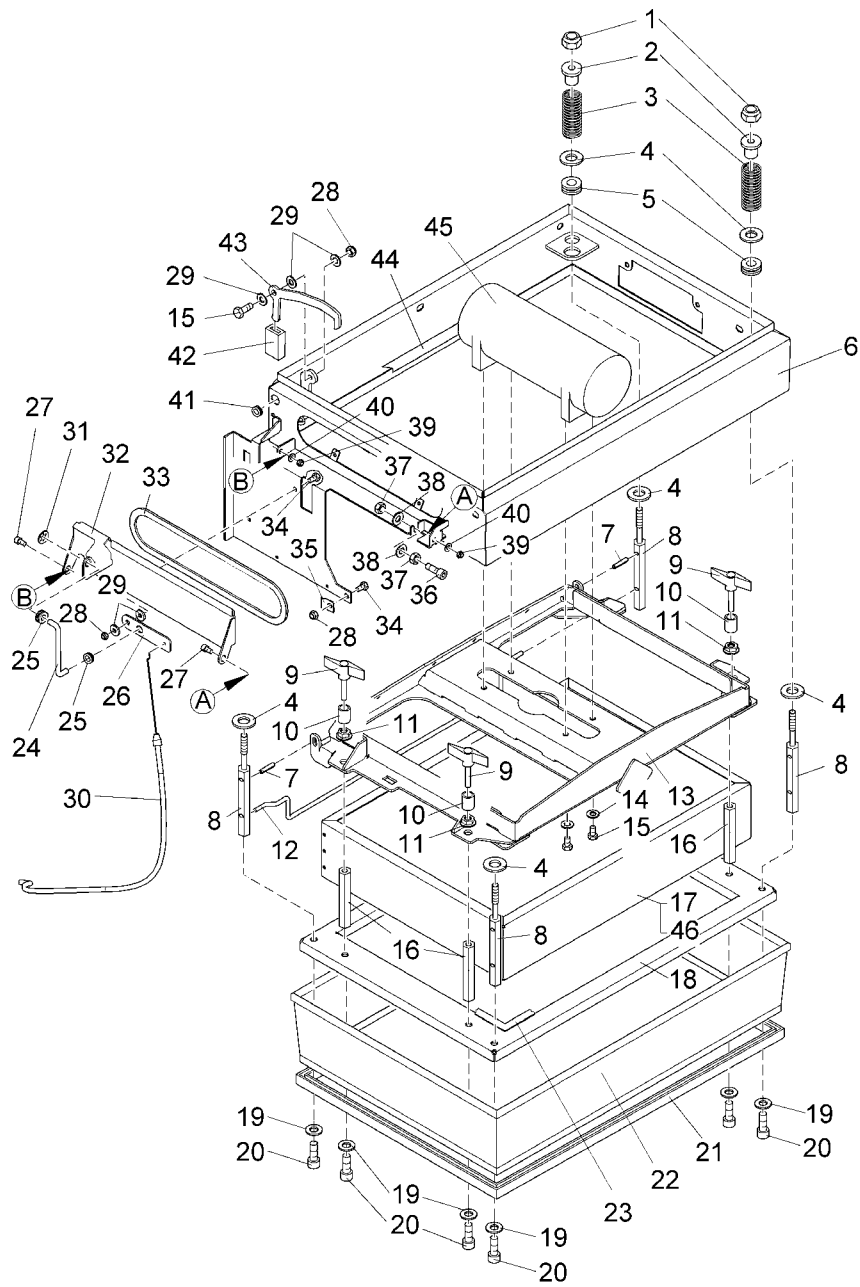

Filter installation		
Pos.	Part No.	Description
1	00051510	Hex. Nut
2	01131100	Bolt
3	01074080	Compression spring
4	00042900	Washer
5	00027190	Cable sleeve
6	01131410	Frame
7	00045620	Dowel pin
8	01131120	Spacer
9	00905560	Wing
10	01130170	Bush
11	01133210	Locknut
12	01131140	Handle
13	01131130	Frame
14	00730940	Washer
15	00053020	Hex.bolt
16	01131170	Spacer
17	01130750	Hopper filter
18	01131150	U-panel
19	00740310	Washer
20	00045540	Cylinder head screw
21	00161240	Edge protection
22	01131160	Annular filter
23	00420290	Gasket Tesamoll
24	01131200	Rod
25	01131190	Grommet
26	01131180	Holder
27	01131440	Socket head cap screw
28	00051520	Hex. Nut
29	00135120	Washer
30	01131520	Actuating cable
31	00023290	Thrust washer
32	01131210	Air vent
33	01075290	Gasket TESAMOLL
34	00053010	Hex.bolt
35	00534470	Clamp
36	00071450	Cylinder head screw
37	00053350	Hex. Nut
38	00053750	Washer
39	01017660	Hex. Nut
40	00958770	Washer
41	00740360	Cable sleeve
42	00451220	Hose
43	01131110	Lever
44	00830680	Hose
45	01000890	Shaker motor
46	01133000	Special Hopper filter