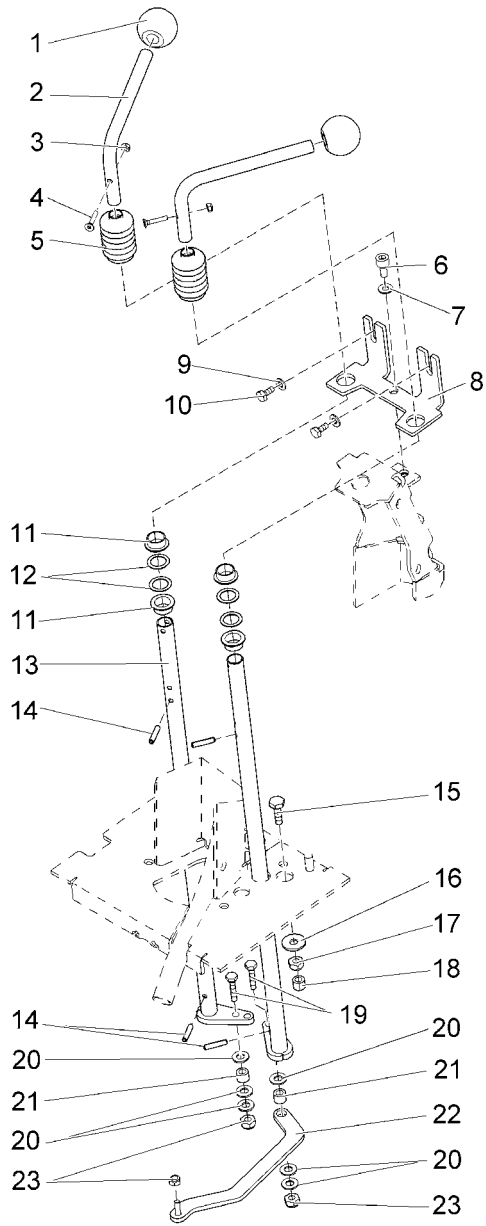

Manipulation for side brush apron and sweeping roller		
Pos.	Part No.	Description
1	01132810	Knob
2	01130410	Arc
3	00051520	Hex. Nut
4	01093180	Screw
5	01132820	Bellow
6	00108590	Cylinder head screw
7	00053760	Washer
8	03004840	Retainer
9	00053080	Hex.bolt
10	00053750	Washer
11	01130470	Slide bearing bush
12	00153700	Adjusting washer
13	01130430	Lever
14	00044160	Dowel pin
15	00053160	Hex.bolt
16	00046520	Washer
17	00051500	Hex. Nut
18	01090960	Hose PVC
19	00054690	Hex.bolt
20	00053750	Washer
21	00733400	Spacer sleeve
22	01130440	Supporting plate
23	00051510	Hex. Nut