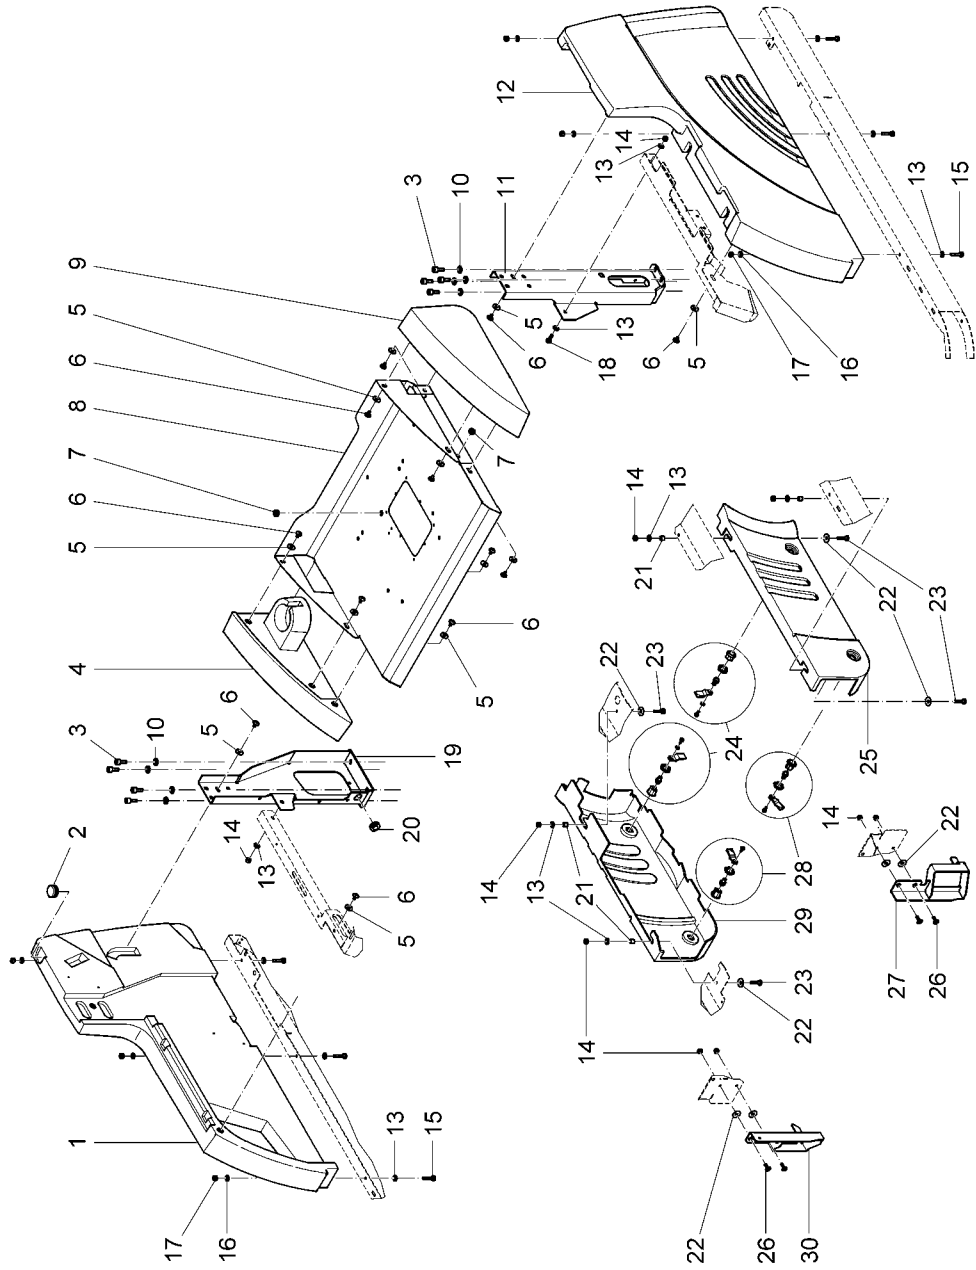

Seat- Covering lift-up disposal (Part 1)		
Pos.	Part No.	Description
1	01075950	Covering R.H. red
2	01133310	Gland
3	00135030	Cylinder head screw
4	01075830	Hood R.H. red
5	00740080	Washer
6	01133350	Lens flange screw
7	00740360	Cable sleeve
8	03005450	Seat flap
9	01075820	Hood L.H. red
10	00870090	Washer
11	01133420	Support
12	01075810	Covering L.H. red
13	00053750	Washer
14	00051510	Hex. Nut
15	00054690	Hex.bolt
16	00740310	Washer
17	00053350	Hex. Nut
18	00077110	Hex.bolt
19	01133460	Support
21	00733400	Spacer sleeve
22	00042900	Washer
23	00053110	Hex.bolt
24	01130270	Casement fastener
25	01130250	Covering, L.H.
26	00059080	Screw
27	01133410	Retainer L.H.
28	00121730	Sash fastener
29	01130260	Covering, R.H.
30	01133450	Retainer R.H.