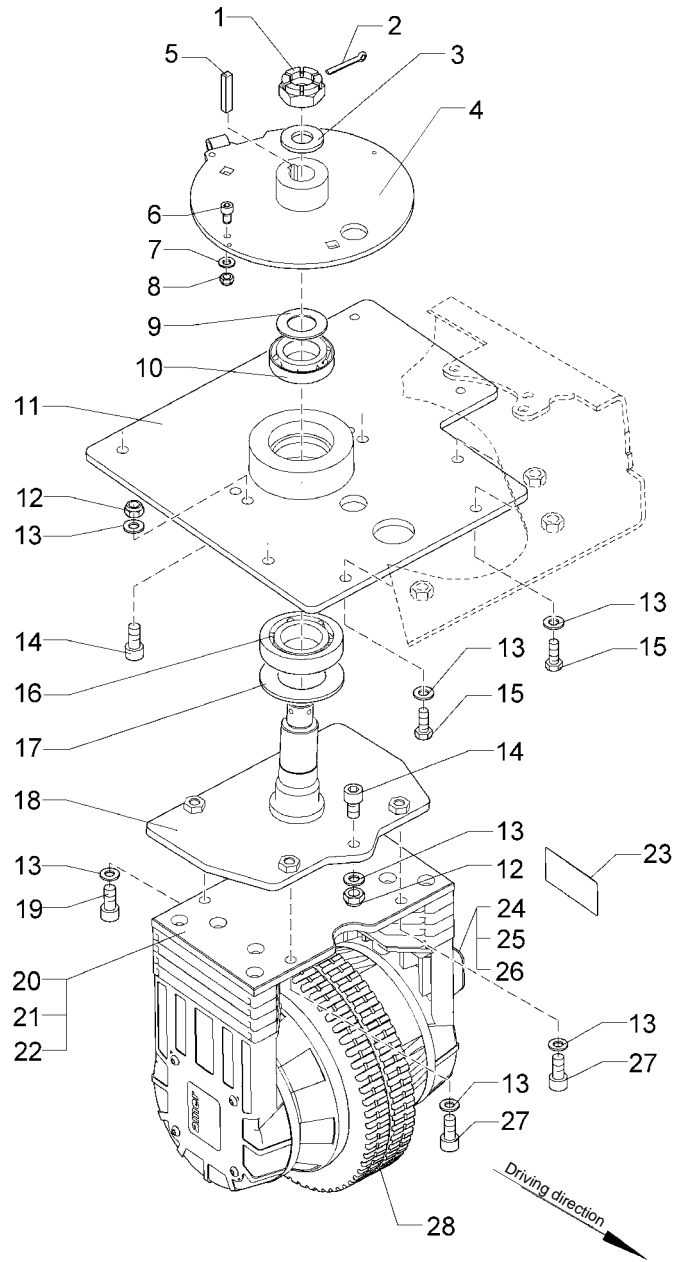

Side brush		
Pos.	Part No.	Description
1	00557600	Hex.bolt
2	00042900	Washer
3	01130610	Bearing
4	00041810	Hex.bolt
5	00046520	Washer
6	00053750	Washer
7	00051510	Hex. Nut
8	01130620	Holder
9	00855380	Washer
10	00132880	Hex. Nut
11	00054690	Hex.bolt
12	00695300	Washer
13	00974400	Bushing
14	00521270	Roller
15	00537390	Cylinder head screw
16	01130630	Holder
17	00553690	Hex.bolt
18	00152850	Drain plug
19	00041600	Hex.bolt
20	00029170	Bushing
21	01130640	Rope
22	00054020	Wing nut
23	00053330	Hex. Nut
24	01130650	Decal
25	00853730	Star handle
26	01130660	Side brush
27	01071480	Hose clamp
28	01130670	Bellows
29	00701250	Pressure spring
30	01130680	Holder
31	00740090	Washer
32	01132360	Gear support R.H.
33	00740280	Washer
34	00104500	Hex.bolt
35	00157690	Washer
36	00154680	Screw
37	01132370	Covering
38	00871350	Washer
39	01132790	Drive shaft
40	00072940	Feather key
41	01130710	Narrow drive belt
42	01130720	Bush
43	01130730	Belt pulley
44	01130740	Gear
45	00020610	Supporting ring
46	00022440	Retaining ring
47	01131530	Cap
48	00053350	Hex. Nut
49	00156720	Washer
50	00740930	Roller
51	00855240	Bushing
52	00138180	Hex.bolt
53	01132380	Fitted key
54	00695680	Fillister-head screw
55	00022230	Retaining ring
56	00041590	Supporting ring
57	01132800	Deflector grey

Front wheel drive		
Pos.	Part No.	Description
1	00048400	Slotted nut
2	00027880	Cotter pin
3	00743290	Washer
4	01132770	Parallel key
5	01132760	Guidance disk, cpl.
6	00136910	Cylinder head screw
7	00053730	Washer
8	00051520	Hex. Nut
9	01130030	Nilos ring
10	00048410	Cone roller bearing
11	03002980	Front wheel bearing plate
12	00053360	Hex. Nut
13	00870090	Washer
14	00135030	Cylinder head screw
15	00053310	Hex.bolt
16	00137930	Cone roller bearing
17	00743270	Lever
18	01133800	Wheelmount
19	00108590	Cylinder head screw
20	01131720	Hub
21	00133260	Washer
22	00740310	Washer
23	00133700	Hex.bolt
24	01131730	Hexagon screw
25	01133040	Tyre
26	01133050	Tube
27	01133020	Rim half
28	01133010	Rim half
29	01133060	Valve cap