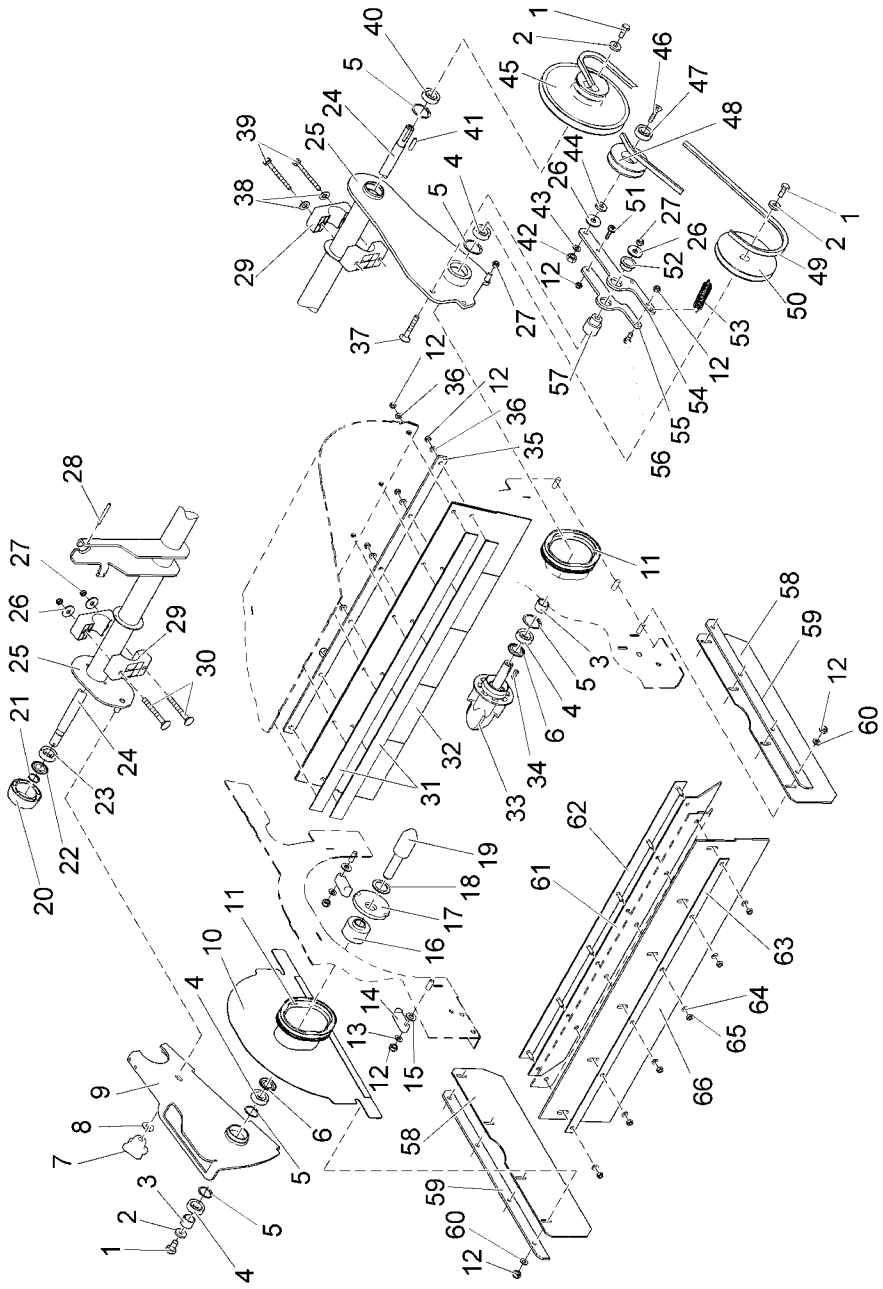

Group of main sweeper roller		
Pos.	Part No.	Description
1	00053080	Hex.bolt
2	00695300	Washer
3	00509180	Sleeve
4	00106300	Deep groove ball bearing
5	00101660	Retaining ring
6	00102410	Ring
7	00866720	Star handle
8	00740290	Washer
9	01130830	Brush rocker, L.H.
10	01130840	Side shield
11	00681570	Edge protection
12	00051520	Hex. Nut
13	00053840	Spring washer
14	00968190	Toggle
15	00053750	Washer
16	01130850	Gasket
17	01130860	Washer
18	00135560	Supporting ring
19	01130870	Carrier
20	01130880	Centering brush
21	00022340	Retaining ring
22	00104480	Ring
23	00706360	Deep groove ball bearing
24	01130890	Shaft
25	03003310	Torque shaft
26	00042900	Washer
27	00051510	Hex. Nut
28	00861020	Dowel pin
29	01130610	Bearing
30	01130900	Cup head square neck bolt
31	01130910	Retaining strip
32	01130800	Brush apron, front
33	01130920	Drag element
34	00054260	Feather key
35	01130930	Strip
36	00053730	Washer
37	01130940	Cup head square neck bolt
38	00740080	Washer
39	00557600	Hex.bolt
40	00538360	Deep groove ball bearing
41	00107380	Feather key
42	00046500	Hex. Nut
43	00740310	Washer
44	01130950	Bushing
45	01130960	Drive belt pulley
46	00509000	Countersunk screw M8x35
47	00126330	Deep groove ball bearing
48	01130970	Idler
49	01130980	Narrow drive belt
50	01130990	Belt pulley
51	00053550	Phillips-head screw
52	01130470	Slide bearing bush
53	01131000	Pull spring
54	01131010	Holder
55	01131020	Holder for idler
56	00053020	Hex.bolt
57	01131030	Bolt
58	01130820	Brush apron
59	01131050	Strip
60	00053730	Washer
61	01131040	Brush apron, rear
62	01130910	Retaining strip
63	00243450	Fitting strip
64	00740280	Washer
65	00053330	Hex. Nut
66	01130810	Brush apron, rear