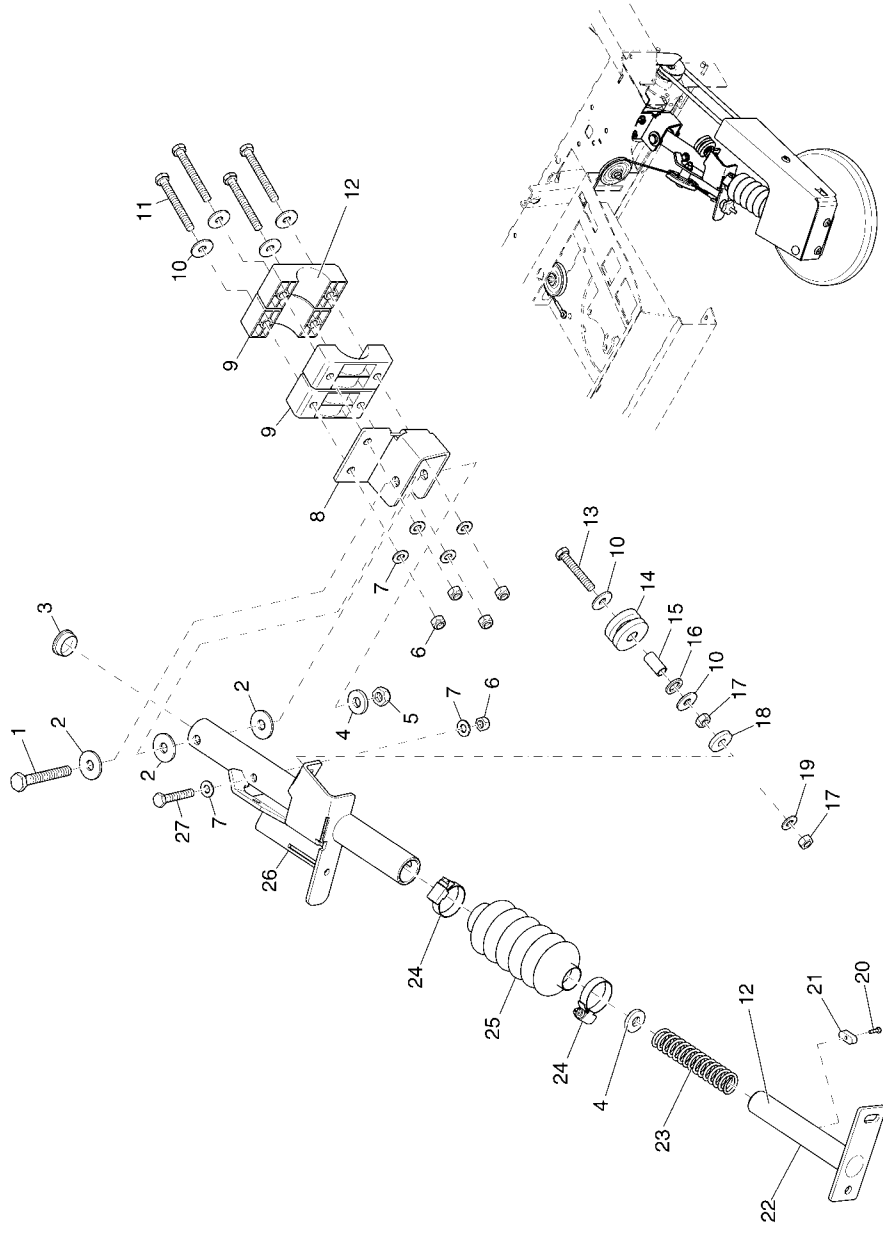

Side Brush l.h. Part 1		
Pos.	Part No.	Description
1	00041810	Hex. Bolt
2	00046520	Washer
3	00152850	Drain plug
4	00855380	Washer
5	00132880	Hex. Nut
6	00051510	Hex. Nut
7	00053750	Washer
8	01135020	Holder, l.h.
9	01130610	Bearing
10	00042900	Washer
11	00557600	Hex. Bolt
13	00138180	Hex. Bolt
14	00740930	Roller
15	00855240	Bushing
16	00156720	Washer
17	00053350	Hex. Nut
18	00047990	Disk wheel
19	00740090	Washer
20	00695680	Phillips-head screw
21	01132380	Fitted key
22	01135040	Holder
23	00701250	Pressure spring
24	01071480	Hose clamp
25	01130670	Bellows
26	01135050	Side brush arm
27	00041600	Hex. Bolt