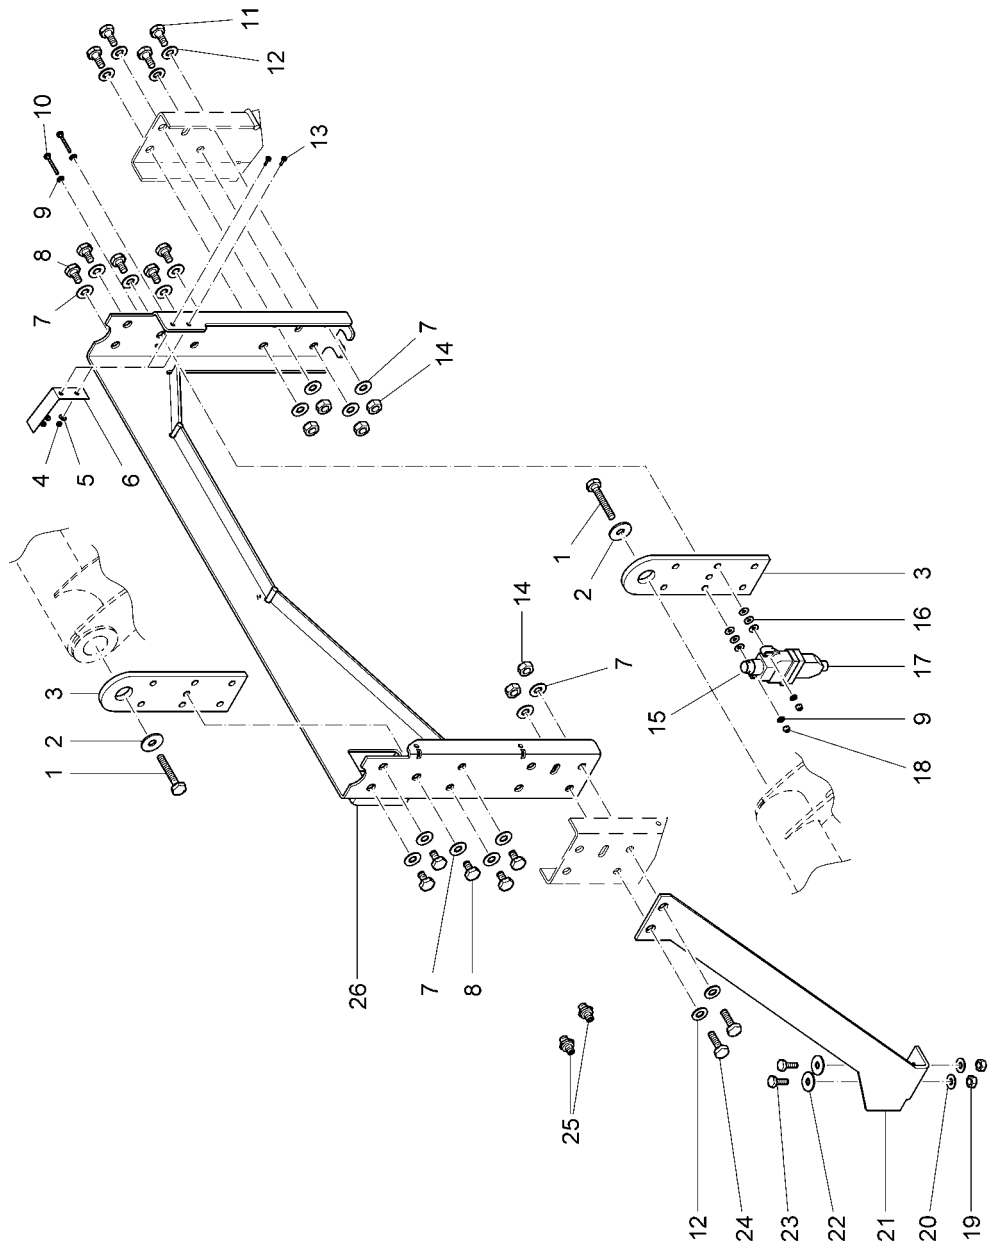

Lift-Up Disposal (Part 3)		
Pos.	Part No.	Description
1	00107100	Hex.bolt
2	00046520	Washer
3	01134560	Retainer
4	00073270	Hex. Nut
5	00747400	Washer
6	01134570	Flat spring
7	00740290	Washer
8	00055460	Hex.bolt
9	00053710	Washer
10	00900590	Hex.bolt
11	00021130	Hex.bolt
12	00053760	Washer
13	00535780	Phillips-head screw
14	00053360	Hex. Nut
15	00927610	Switch
16	00557150	Washer
17	00927630	Cap
18	00133830	Hex. Nut
19	00053350	Hex. Nut
20	00740090	Washer
21	01134580	Sheet metal
22	00042900	Washer
23	00053090	Hex.bolt
24	00053160	Hex.bolt
25	01134430	Straight screw connection