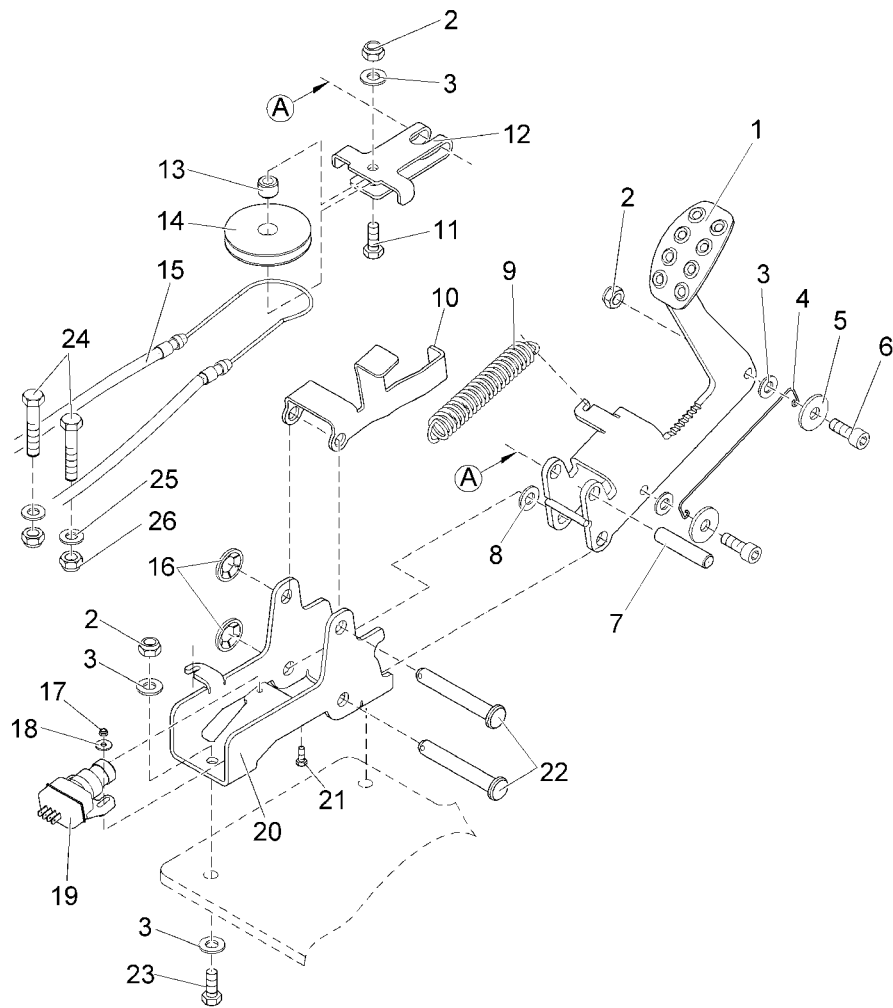

Pedal brake		
Pos.	Part No.	Description
1	01130320	Pedal brake
2	00051510	Hex. Nut
3	00053750	Washer
4	00854270	Handle
5	00042900	Washer
6	00124290	Cylinder head screw
7	01130330	Bolt
8	00555130	Sealing ring
9	01055930	Tension spring
10	01130340	Barrier lever
11	00053110	Hex.bolt
12	03003170	Handle
13	00974400	Bushing
14	00521270	Roller
15	01130350	Bowden cable for brake
16	00706180	Thrust washer
17	00133830	Hex. Nut
18	00557150	Washer
19	00927610	Switch
20	03003180	Bracket
21	00108490	Hex.bolt
22	00879630	Bolt
23	00053100	Hex.bolt
24	00074500	Hex.bolt
25	00740090	Washer
26	00053350	Hex. Nut