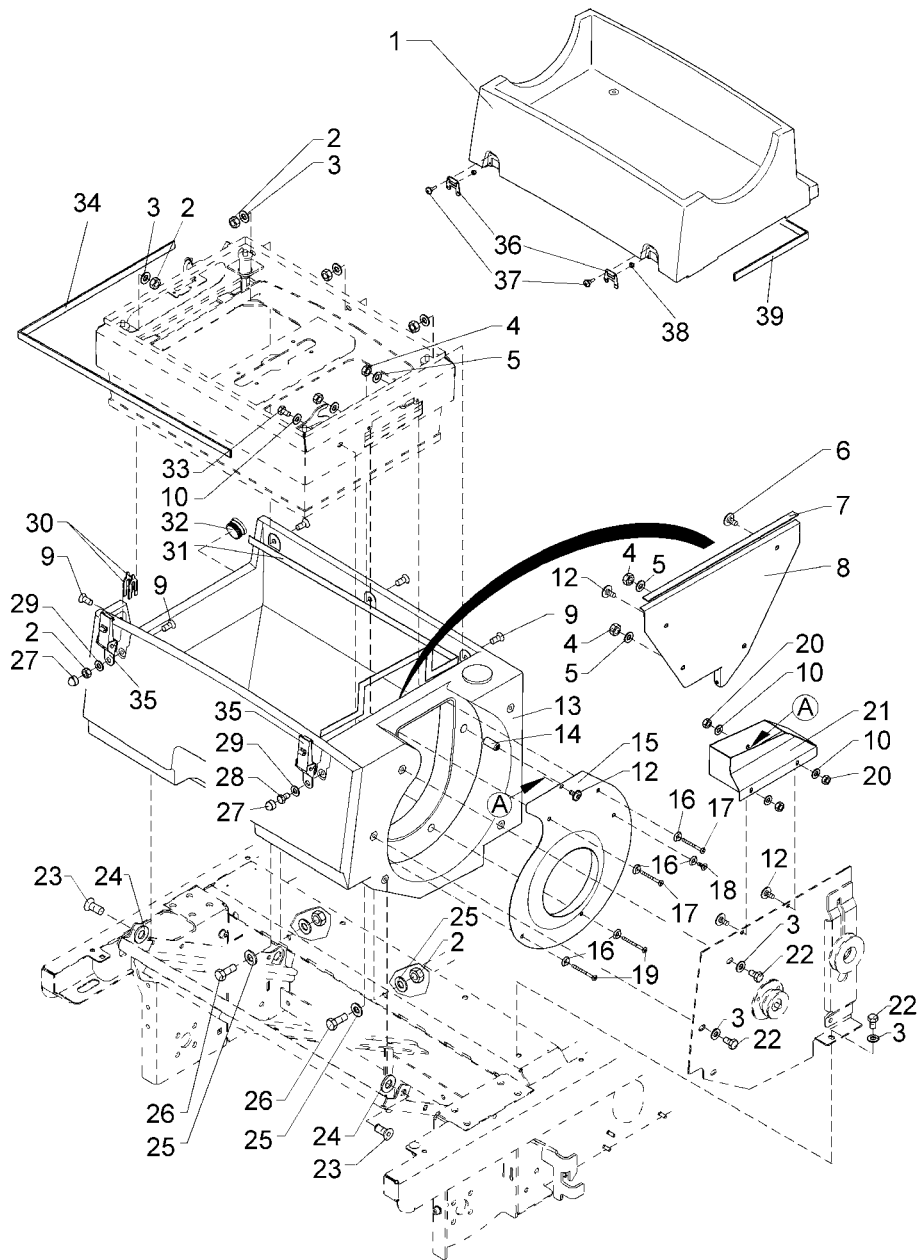

Dust extraction		
Pos.	Part No.	Description
1	01075840	Filter cover red
2	00053350	Hex. Nut
3	00740090	Washer
4	00053330	Hex. Nut
5	00740280	Washer
6	01092780	Lens flange screw
7	00420290	Gasket Tesamoll
8	03003430	Plate
9	00903480	Screw
10	00730940	Washer
12	01131450	Phillips head flange screw
13	03003440	Housing
14	01131460	Threaded bushing
15	01131470	Nozzle
16	00157690	Washer
17	00109500	Screw
18	00871440	Screw
19	00120130	Screw
20	00135790	Hex. Nut
21	01131480	Air scoop
22	00864230	Hex.bolt
23	00059080	Screw
24	00070170	Washer
25	00042900	Washer
26	00133700	Hex.bolt
27	00131610	Lens cap
28	00151810	Hex.bolt
29	00053750	Washer
30	01131490	Sheet metal
31	00420290	Gasket Tesamoll
32	01131500	Plug
33	00104500	Hex.bolt
34	01130200	Gasket
35	01133090	Catch
36	01133100	Plate
37	00905520	Screw
38	00053320	Hex. Nut
39	01131840	Gasket band 9x10