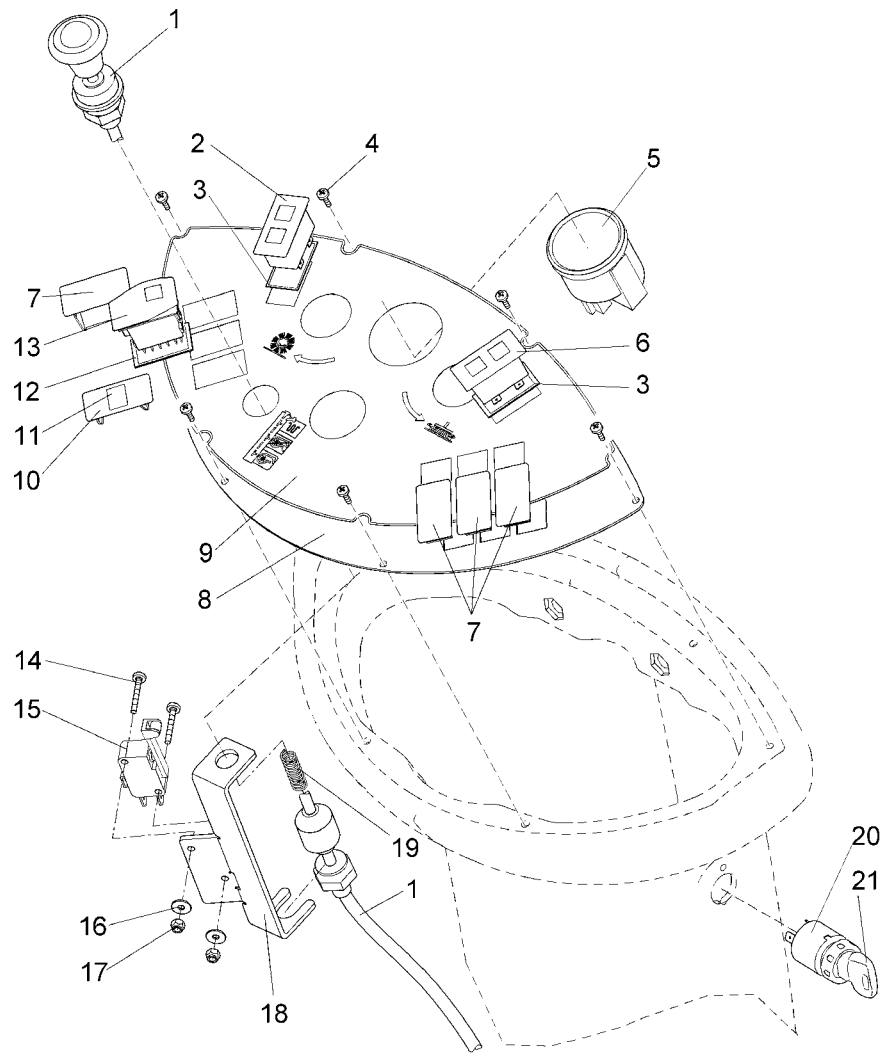

Manipulation for side brush apron and sweeping roller		
Pos.	Part No.	Description
1	01132810	Knob
2	01130410	Arc
3	00051520	Hex. Nut
4	01093180	Screw
5	01132820	Bellow
6	00108590	Cylinder head screw
7	00053760	Washer
8	03004840	Retainer
9	00053080	Hex.bolt
10	00053750	Washer
11	01130470	Slide bearing bush
12	00153700	Adjusting washer
13	01130430	Lever
14	00044160	Dowel pin
15	00053160	Hex.bolt
16	00046520	Washer
17	00051500	Hex. Nut
18	01090960	Hose PVC
19	00054690	Hex.bolt
20	00053750	Washer
21	00733400	Spacer sleeve
22	01130440	Supporting plate
23	00051510	Hex. Nut