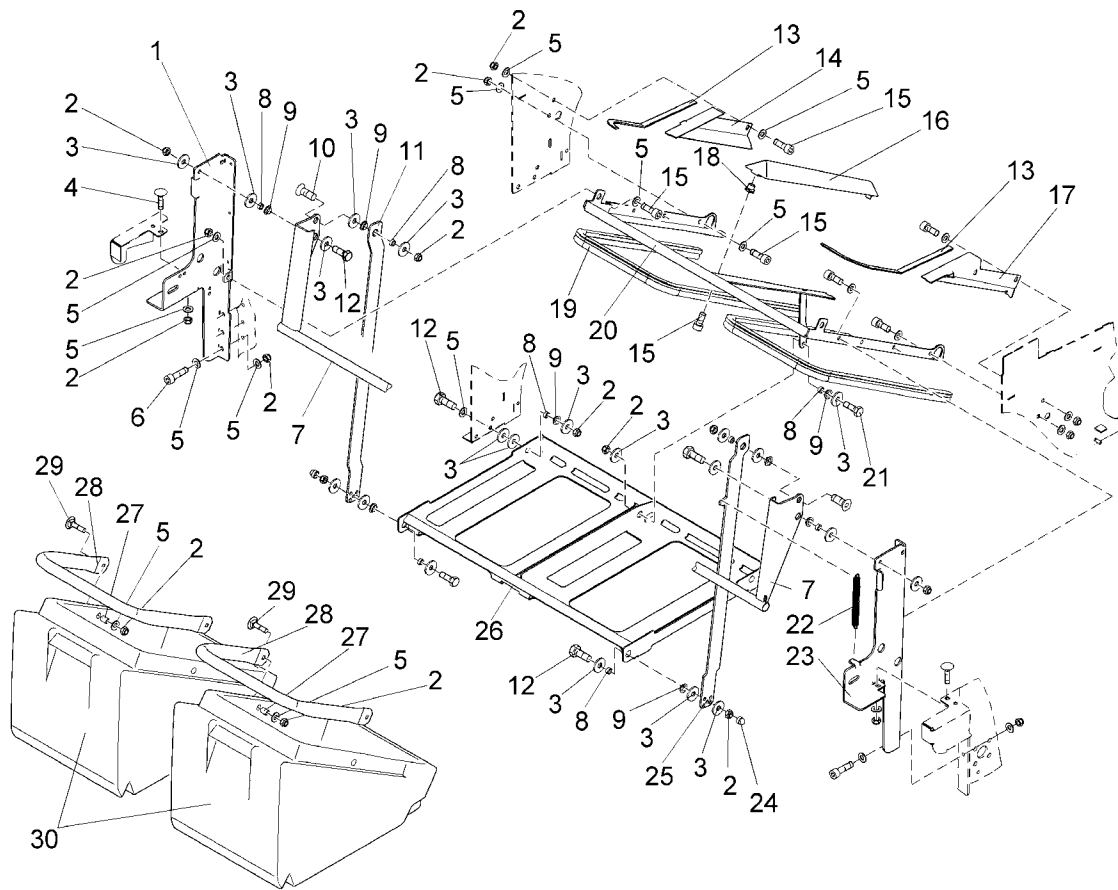

Hopper		
Pos.	Part No.	Description
1	01130050	Holder, L.H.
2	00051510	Hex. Nut
3	00042900	Washer
4	00878410	Screw
5	00053750	Washer
6	00103300	Cylinder head screw
7	01130060	Handle
8	01130070	Bush
9	01130080	Slide bearing bush
10	00101500	Screw
11	01130090	Holder, L.H.
12	00053100	Hex.bolt
13	01130200	Gasket
14	01130300	Angle, L.H.
15	00045540	Cylinder head screw
16	01130100	Plate filter
17	01130310	Angle, R.H.
18	01130110	Nut
19	00750430	Edge protection
20	01130120	Sealing plate
21	00077110	Hex.bolt
22	01130130	Pull spring
23	01130140	Holder, R.H.
24	00874930	Lens cap
25	01130150	Holder, R.H.
26	01130160	Plate filter
27	01130170	Bush
28	01130180	Handle
29	00078920	Screw
30	01130190	Hopper