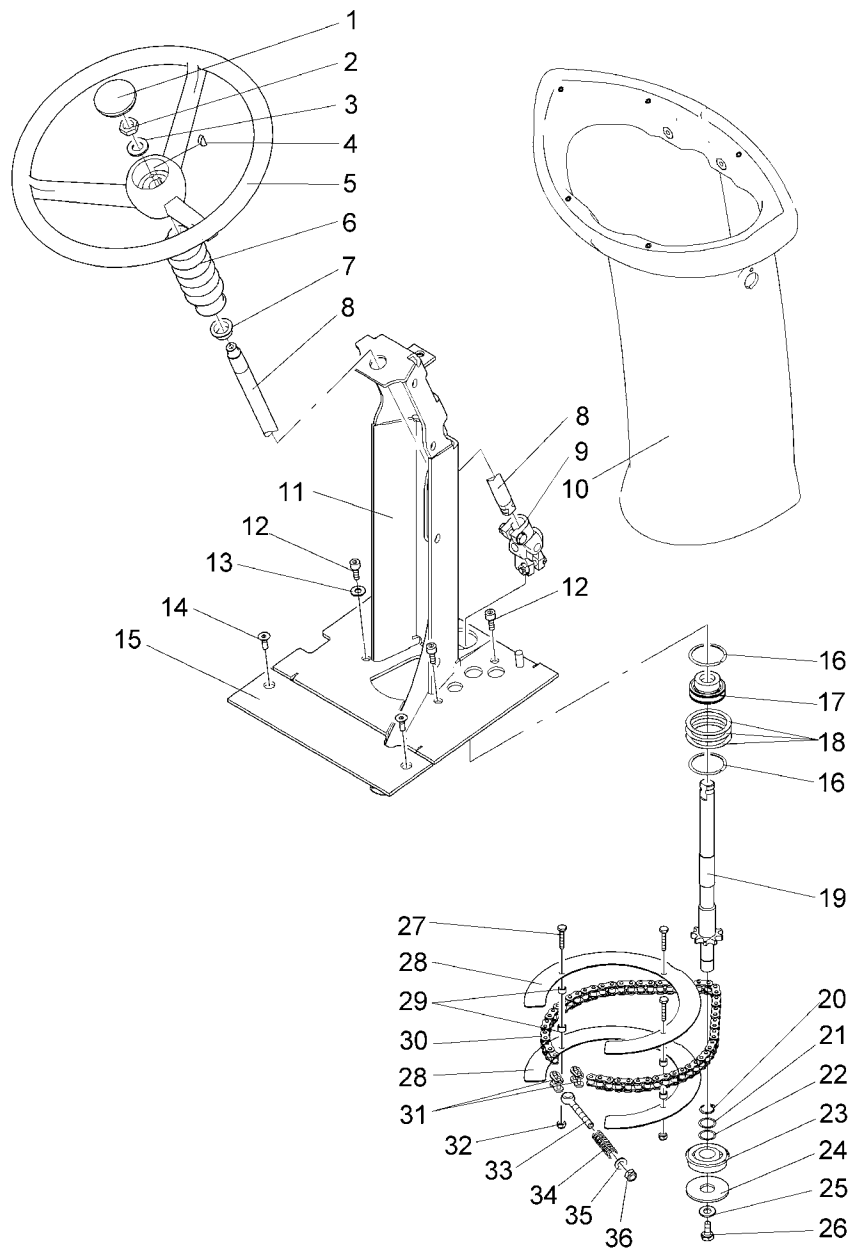

Steering		
Pos.	Part No.	Description
1	00852310	Cap
2	00053740	Hex. Nut
3	00053780	Washer
4	00153600	Woodruff key
5	00770220	Steering wheel
6	01130390	Bellows
7	01130470	Slide bearing bush
8	01132830	Wheelmount
9	00746040	Cardan joint
10	01132840	Steering column, cpl.
11	03004850	Steering carrier, cpl.
12	00045540	Cylinder head screw
13	00740090	Washer
14	00059080	Screw
15	03003240	Plate
16	01001260	Retaining ring
17	01001320	Bearing
18	01132850	Adjusting washer
19	01132860	Handlebar, cpl.
20	00022230	Retaining ring
21	00155180	Adjusting washer
22	00125680	Adjusting washer
23	00901380	Deep groove ball bearing
24	00954200	Washer
25	00740080	Washer
26	00053080	Hex.bolt
27	00053040	Hex.bolt
28	01132870	Plate
29	01006840	Bushing
30	01132880	Roller chain
31	00535820	Section
32	00051520	Hex. Nut
33	01132890	Eyebolt
34	00550410	Pressure spring
35	00053750	Washer
36	00051510	Hex. Nut