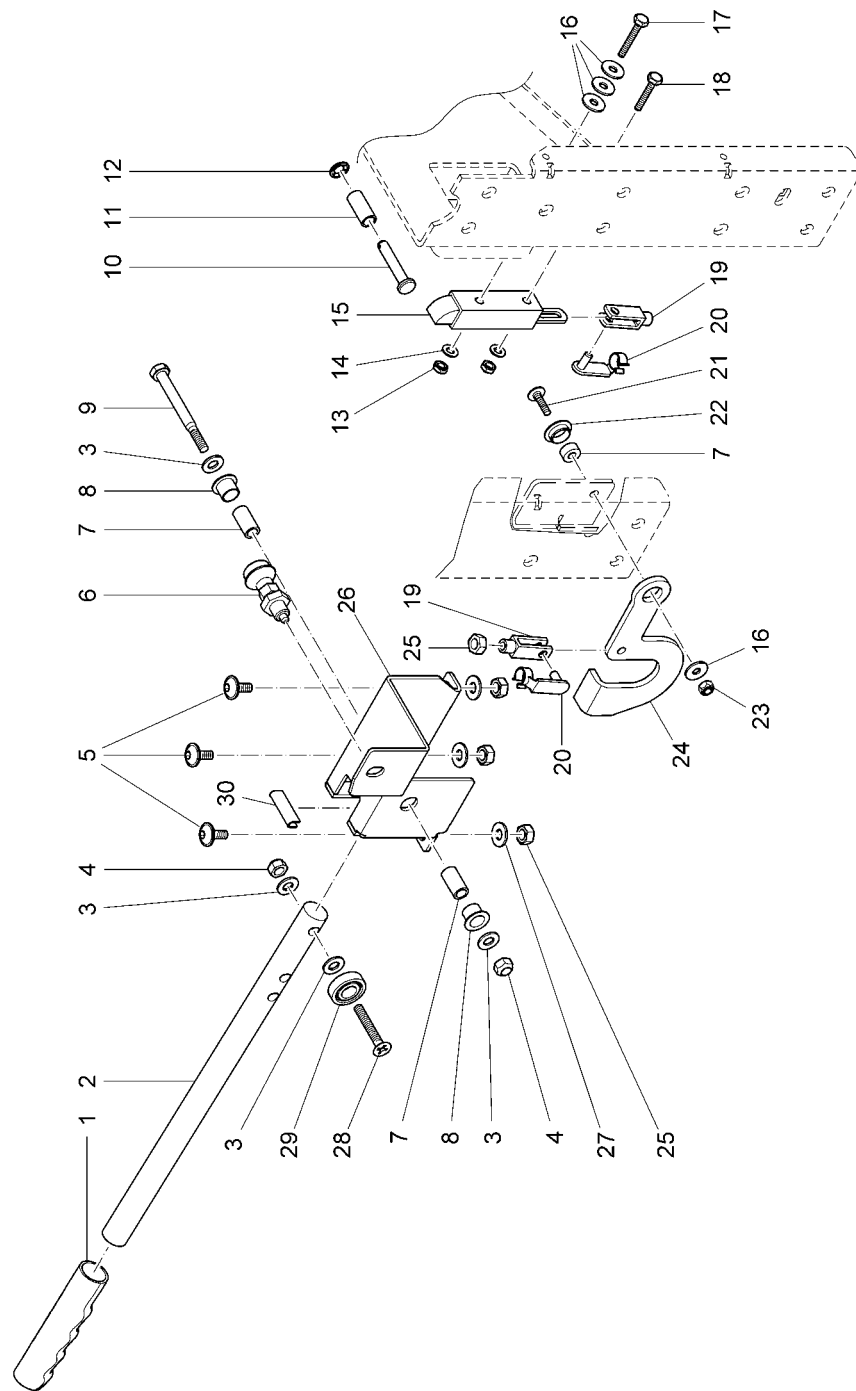

Lift-Up Disposal (Part 4)		
Pos.	Part No.	Description
1	00552970	Handle
2	01134490	Lever
3	00053750	Washer
4	00051510	Hex. Nut
5	01006820	Lens flange screw
6	01134500	Locking bolt
7	01134510	Bushing
8	01071440	Plain bearing bush
9	00534440	Hex.bolt
10	00706200	Bolt
11	01134520	Pipe
12	00854420	Thrust washer
13	00135790	Hex. Nut
14	00740280	Washer
15	01070220	Spring lock
16	00135120	Washer
17	00053290	Hex.bolt
18	00053040	Hex.bolt
19	00851570	Fork yoke
20	00851590	Bolt
21	01092780	Lens flange screw
22	01130080	Slide bearing bush
23	00051520	Hex. Nut
24	01134530	Sheet metal
25	00053350	Hex. Nut
26	01134540	Retainer
27	00740090	Washer
28	01134550	Countersunk screw
29	00124830	Deep groove ball bearing